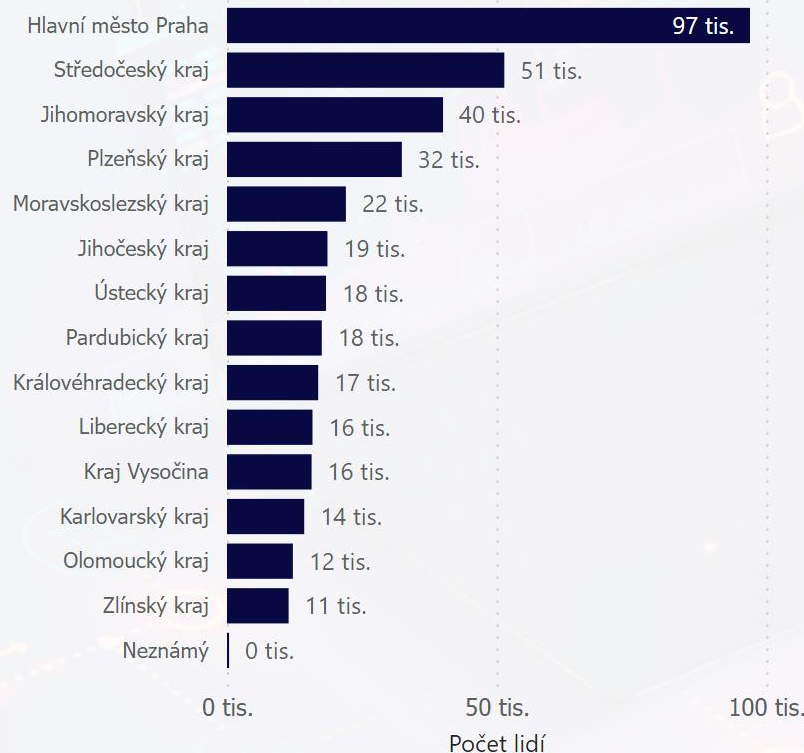

Muži (18-64)

98 tis.

Děti a mladiství (<17)

16 tis.

Senioři (65+)

Absolutní hodnoty

Přepočít na 1000 obyvatel

Celkem podle kraje