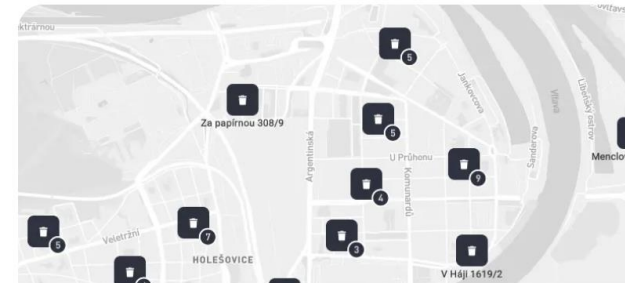

Intervaly (100%) zaplněnosti nádob tříděného odpadu

Odpady

Základní informace

Servisní dashboard - Informace o měřených nádobách a senzorech, o minimální naplněnosti nádob a o uživatelských dashboardů

Odpady

Mapa stanovišť na tříděný odpad

Obsahuje všechny stanoviště v Praze, lze filtrovat pouze nádoby osazené senzorem pro měření zaplněnosti.

Parkování

Doprava

Obsazenost P+R parkovišť v Praze

Historický vývoj a typický průběh obsazenosti parkovišť P+R v Praze