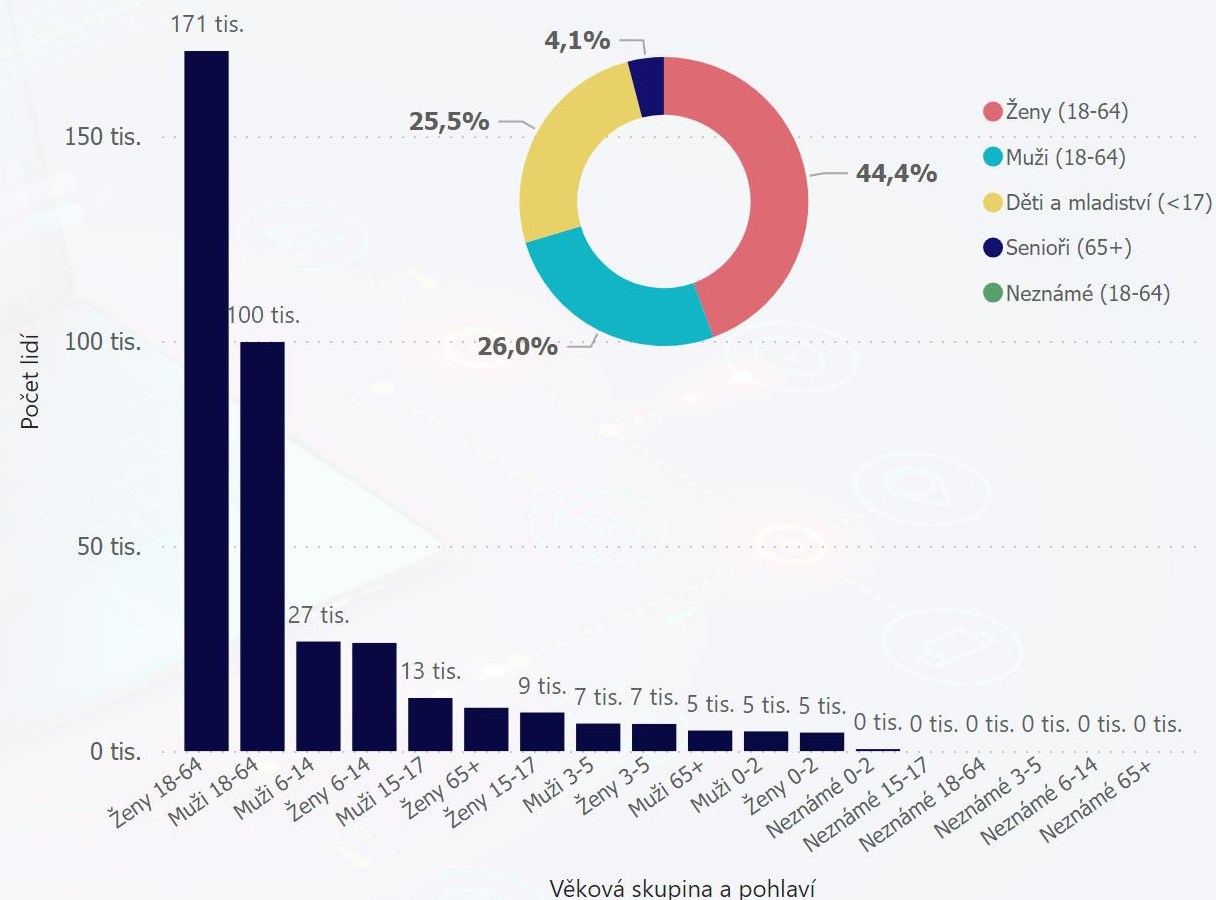

Demografie