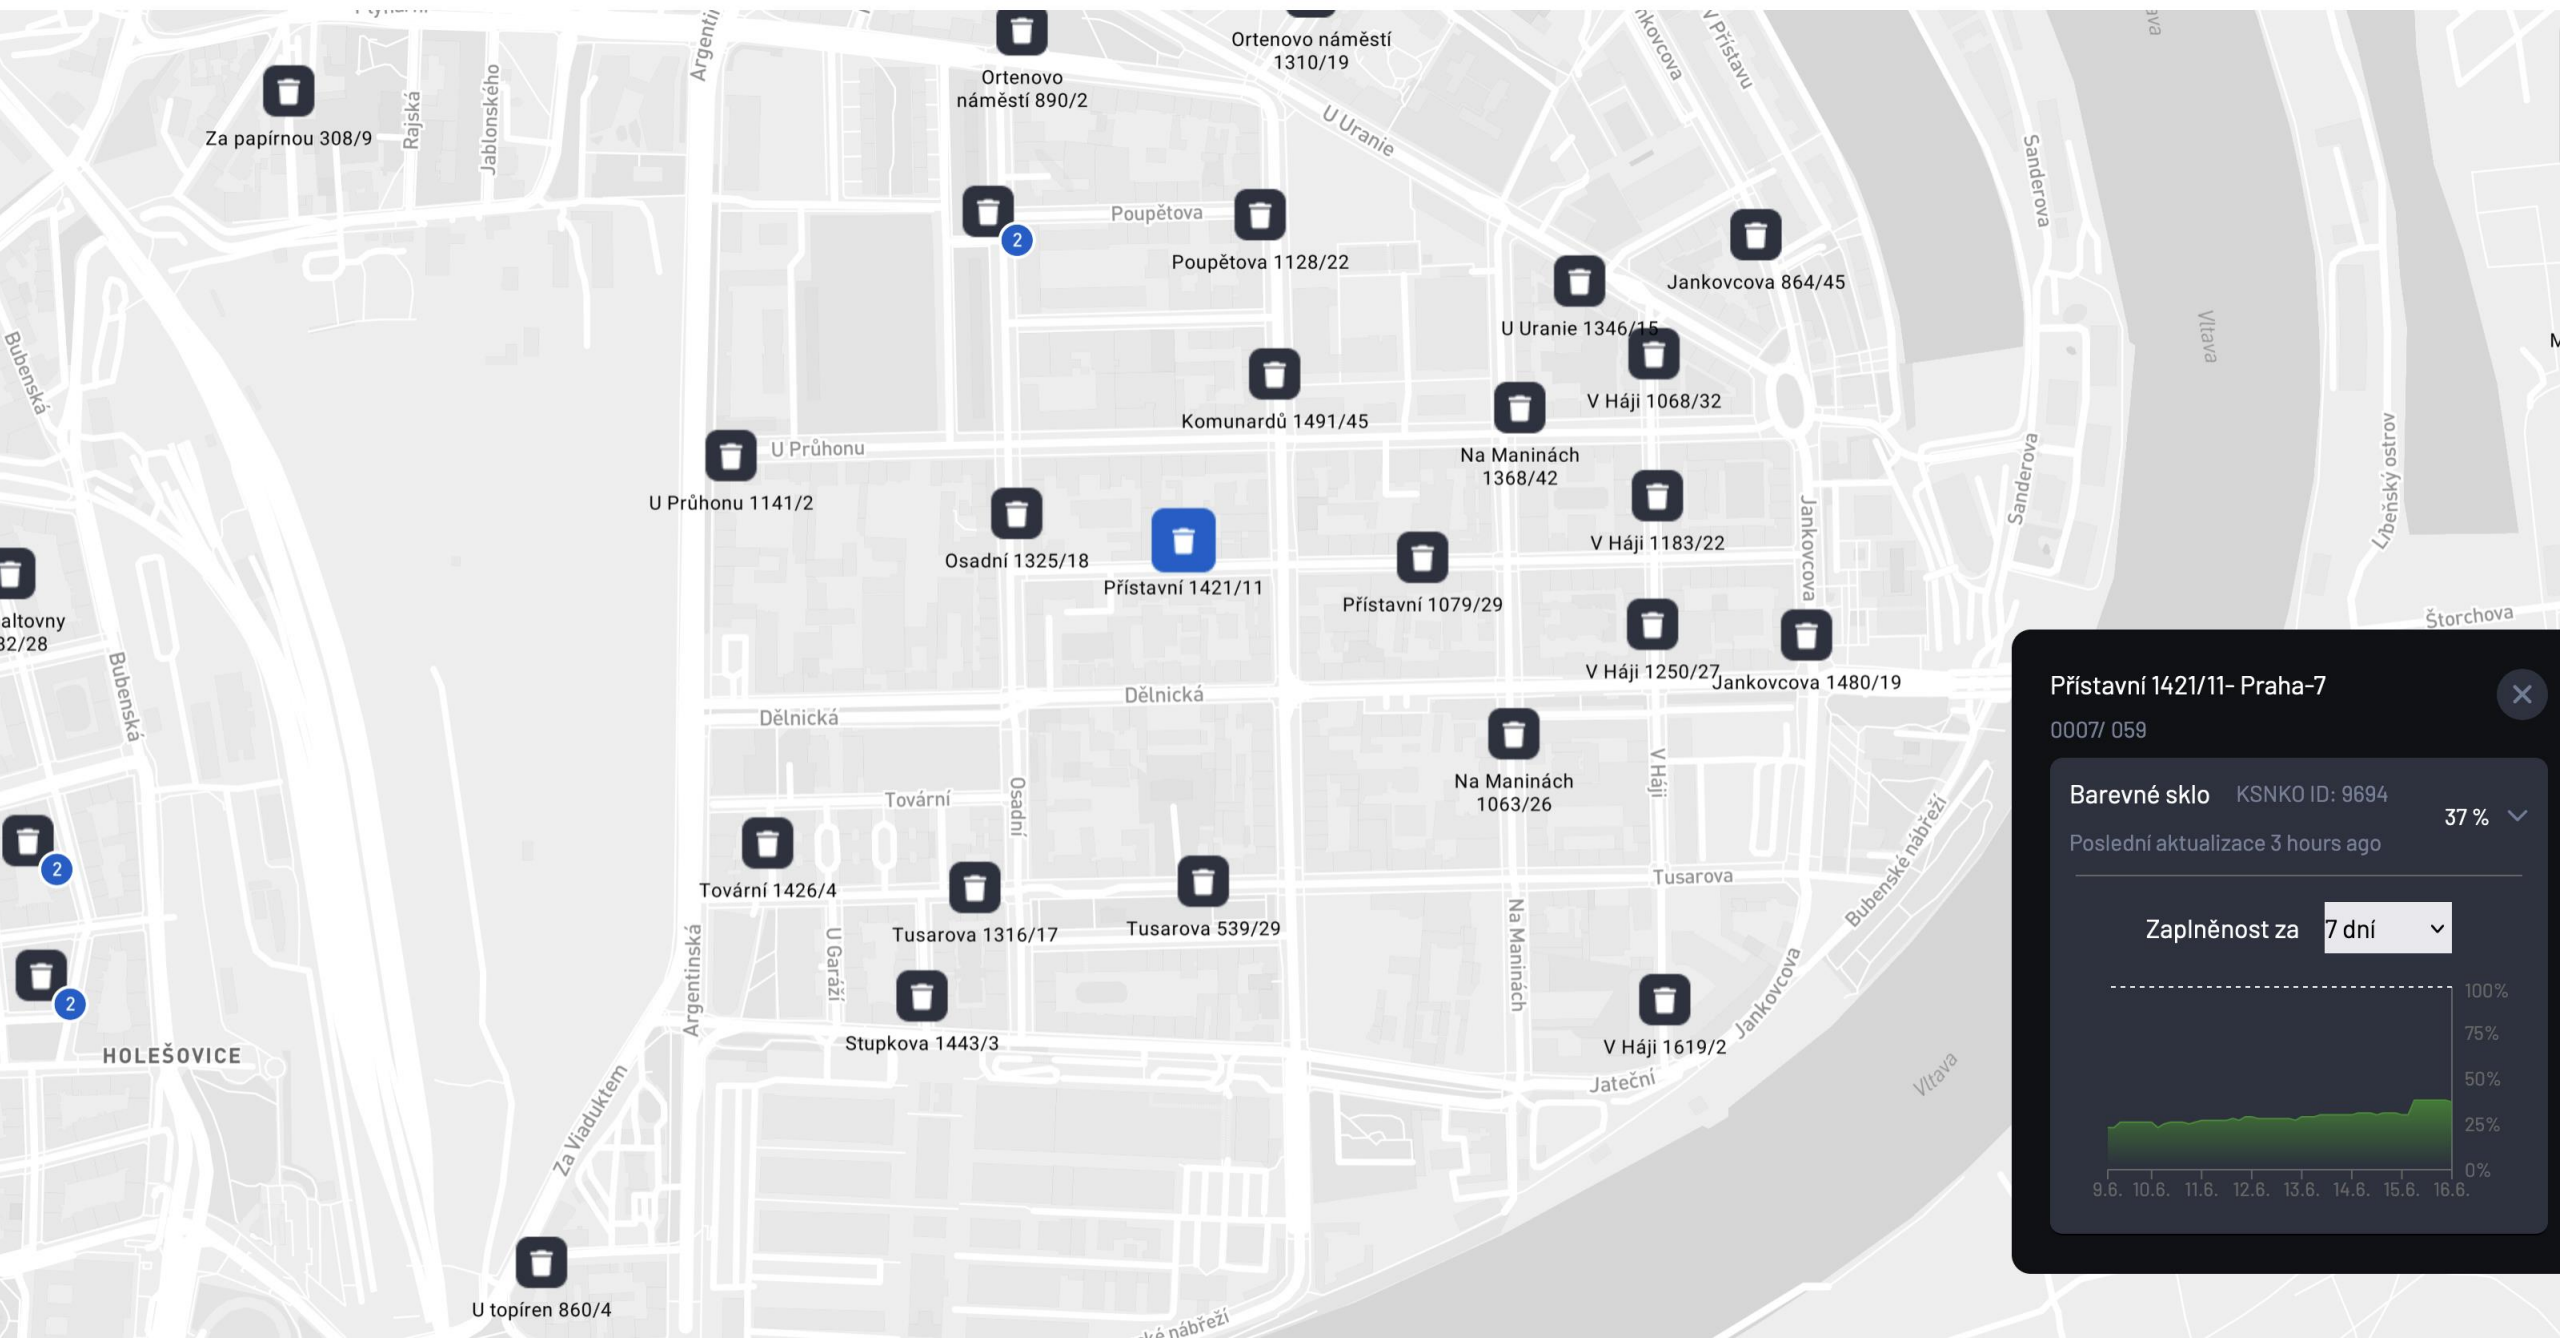

Mapa stanovišť na tříděný odpad

Obsahuje všechny stanoviště v Praze, lze filtrovat pouze nádoby osazené senzorem pro měření zaplněnosti.

Parkování

Doprava

Obsazenost P+R parkovišť v Praze

Historický vývoj a typický průběh obsazenosti parkovišť P+R v Praze

Doprava

Monitoring stavu dopravy v rámci celopražského plošně-síťového řešení

Monitoring stavu dopravy na zvolených trasách

Bydlení

Historický vývoj nabídek Airbnb

Srovnání nabídky služby za poslední roky z dat společnosti Blahobyty.cz