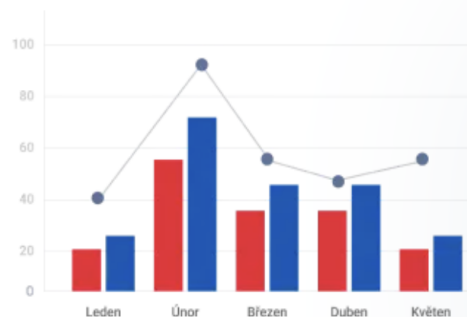

Prozkoumejte zdrojová data v otevřeném formátu.

Dashboardy

[Přejít >](#)

Podívejte se na datové reporty na jednom místě, které jsme realizovali s využitím městských dat.

API

[Přejít >](#)

Prostřednictvím Open API poskytujeme data vývojářům a analytikům pro využití ve vlastních projektech.